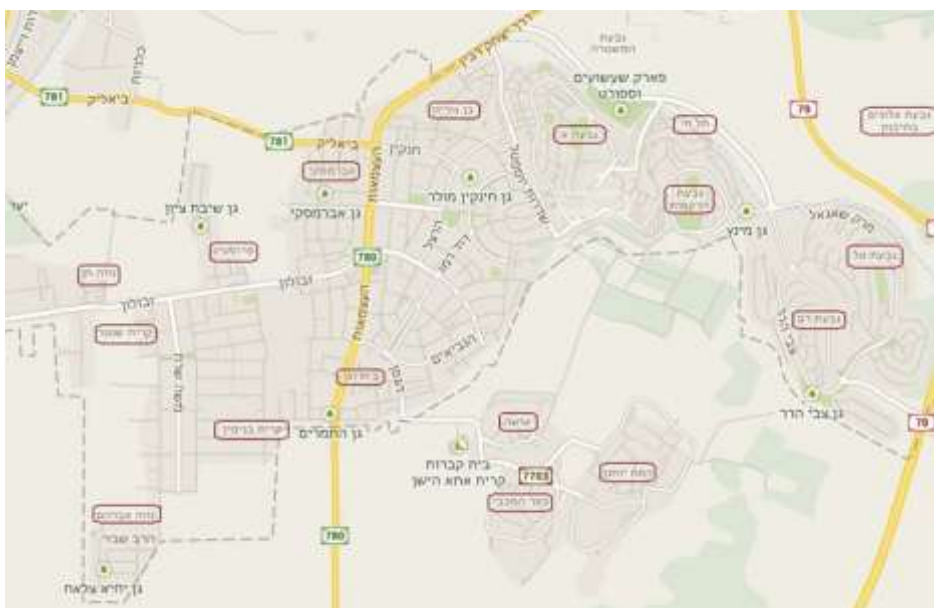

לגעת בעבר ולתכנן את המחר מאז ואז? אתה

שם הקבוצה: _____

1. התבוננו בתצלומי האויר מן השנים 1972 ו 2011 (הנמצאים במוזאון זה ליד זה) בתצלום האויר משנת 2011 נוספו:

2. מה הייתם רוצים להוסיף לעיר שלנו? (מרכזים מסחריים, מרכזי ספורט, במות בידור, גנים, אזורי תיירות וכד')

3. לפניכם שרטוט של העיר כיום. הוסיפו שכונות ומרכזים חדשים כפי שהייתם רוצים לראות בעתיד בשנת 2025.

Bet-Fisher

Kiryat-Ata's City Museum,

E-mail: KIATA@012.NET.IL

www.bet-fisher.co.il

בית פישר

מוזיאון עירוני לתולדות קריית אתא